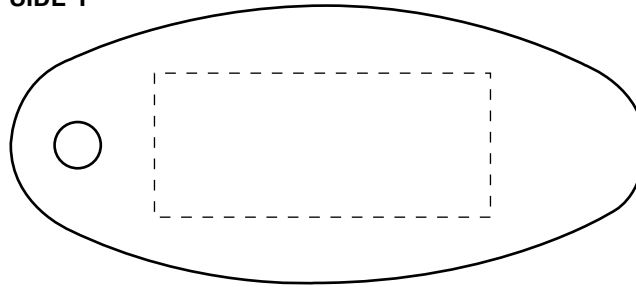

10265 Floating Keychain

1-Color Full Color - britePix®

Side 1(Standard) 1.75"w x .75"h / Side 2(Optl, add'l charge) 1.75"w x .75"h

Full Color - britePix®

Side 1(Optl, add'l charge) 1.75"w x .75"h / Side 2(Optl, add'l charge) 1.75"w x .75"h

Minimum Font Size: 5 pt.

Minimum Line Weight: .5 pos / .5 neg

Halftones Available

SIDE 1

SIDE 2